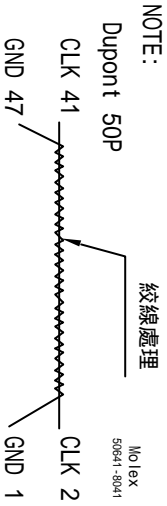

Dupont 50P
(P2.0)
(Female)

線材: 28AWG

JAE: IL-55

Mating connector
51146-30000
Contact Pin
Molex 50641-8041

原圖為: 32000-044800

Dupont 50P In	Signal	Molex 50641-8041
1		
2		
3		
4		
5		
6		
7		
8		
9		
10		
11		
12		
13		
14	Red 3	9
15	Red 5	11
16	Red 4	10
17		
18	Red 2	8
19		
20	Red 0	6
21	Red 1	7
22	Green 4	17
23	Green 3	16
24	Green 2	15
25	Green 5	18

Dupont 50P In	Signal	Molex 50641-8041
26	Green 1	14
27	Blue 5	25
28	Green 0	13
29	3.3V	28
30	3.3V	29
31		
32	Blue 2	22
33	Blue 4	24
34	Blue 4	24
35	Blue 1	21
36	Blue 3	23
37	Blue 0	20
38		
39	W	26
40		
41	CLK	2
42		
43		
44		
45		
46		
47	GND	1
48	GND	27
49		
50		

JAE: IL-55	Dupont 50P	Color	Signal
1	49, 50	Yellow	+12V
2	47	Black	GND
3	45	Red	FPV/E
4	48	Brown	GND
5			

REV	DESCRIPTION	SIGN	DATE
1	修改pin位	ERIC	01/10/03
2			
3			
4			
5			

RANGE	Common Tolerance
(mm)	
0-25	±0.10
25-80	±0.15
80-200	±0.20
200-400	±0.30
400-	±0.40
ANGLE	±1°

APPROV	<i>Henny</i>	12/27/02	VoxTechnologies LCD Cable (for water 6820)
CHECK	<i>Henny</i>	12/27/02	
DESIGN	<i>GRG</i>	12/27/02	
DRAWN	<i>GRG</i>	12/27/02	
UNIT:mm	SCALE:1:1		
FILE NO:	32000-045000-01	SIZE:A4	MODEL: DM-121 Toshiba
			PART NO: 32000-045000