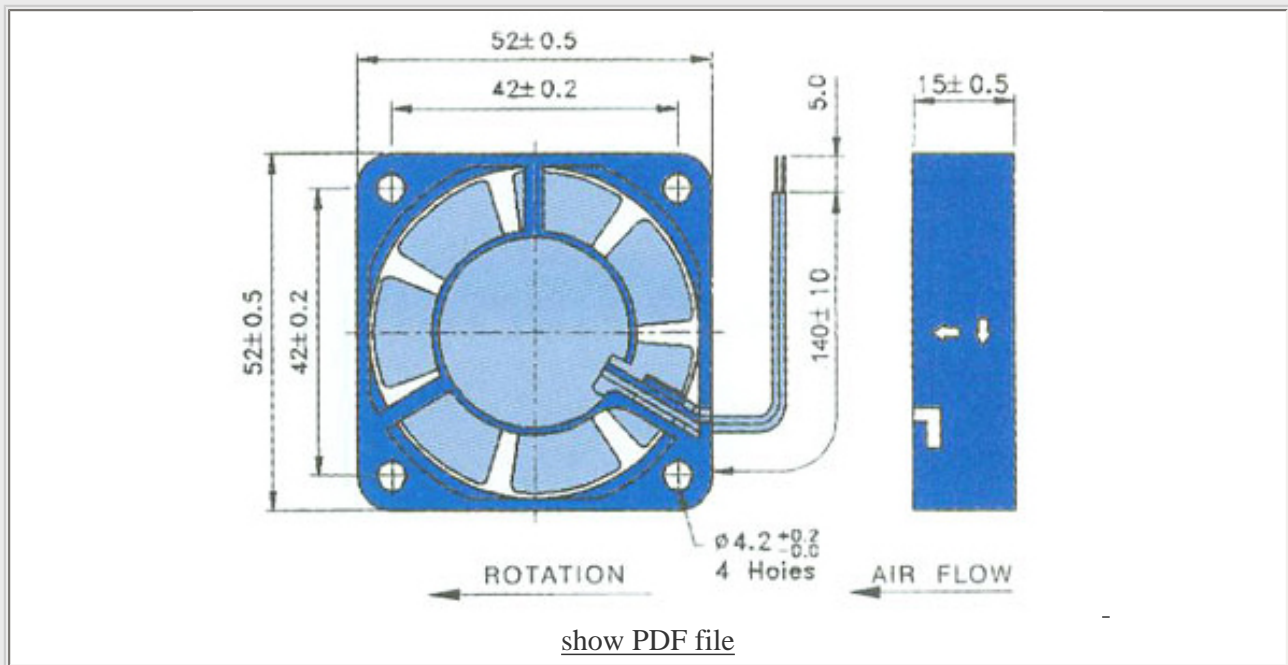

Flight LT (DC Fan)

Comair Rotron, Inc. 2675 Customhouse Court, San Diego, CA 92154 . Phone (619) 661 6688 . Fax (619) 661 6057 . <http://www.comairrotron.com/>

STANDARD FEATURES	
Size:	52mm x 15mm (2.05in x .59in)
Airflow:	12
Nominal Operating Voltage:	5

Part Number	Model Number	Rated Voltage	Operating Voltage Range	Power	Rated Current	Speed	Maximum Airflow	Maximum Air Pressure	Noise
032656	CR0505HB-D71	5	4.5 - 5.5	1.3	0.26	4600	12	0.163	
032658	CR0505MB-D71	5	4.5 - 5.5	0.8	1.6	3700	9.7	0.104	
032660	CR0512HB-D71	12	10.8 - 13.2	1.2	0.1	4600	12	0.163	

<u>032661</u>	CR0512HS-D71	12	10.8 - 13.2	1.2	0.1	4600	12	0.163	
<u>032662</u>	CR0512MB-D71	12	10.8 - 13.2	1.08	0.09	3700	9.7	0.104	
<u>032954</u>	CR0512HB-D73	12	10.8 - 13.2	0.96	0.08	3800	12	0.163	
<u>039291</u>	CR0524HB-D71	24	21.6 - 26.4	1.92	0.08	4600	12	.166	
<u>039473</u>	CR0505HB-D73	5	4.5 - 5.5	1.3	0.26	4600	12	0.163	
<u>039474</u>	CR0524HB-D73	24	21.6 - 26.4	1.92	0.08	4600	12	.166	