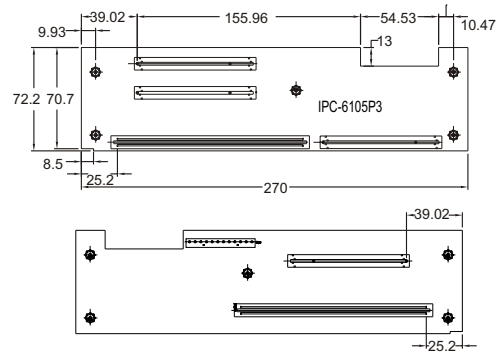

## IPC-6105P3

**Max. Systems:** 1

**System Slots:** 1 x PICMG1.0

**Expansion Slots:** 1 x ISA, 3 x PCI

**Power:** AT

**Order Information:** 0050-000351 IPC-6105P3