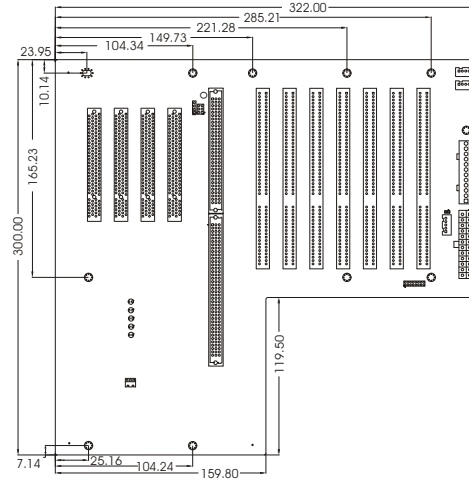

## EPI6113LP4

**Max. Systems:** 1  
**System Slots:** 1 x EPI  
**Expansion Slots:** 7 x ISA, 4 x PCI  
**Power:** ATX/AT  
**Order Information:** 0050-000601 EPI-6113LP4