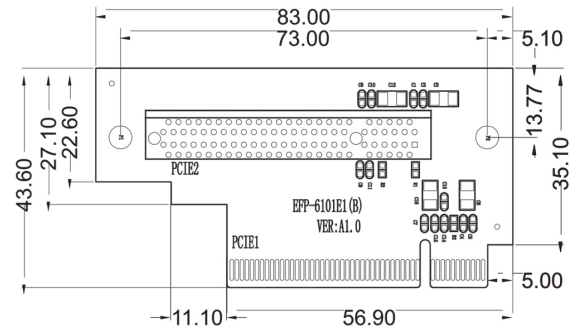

## EFP-6101E1(B)

### FEATURES

**Introduction:** PCIe x 8 to PCIe x 8 riser card

**Order Information:** 0090-002131 EFP-6101E1 (B)